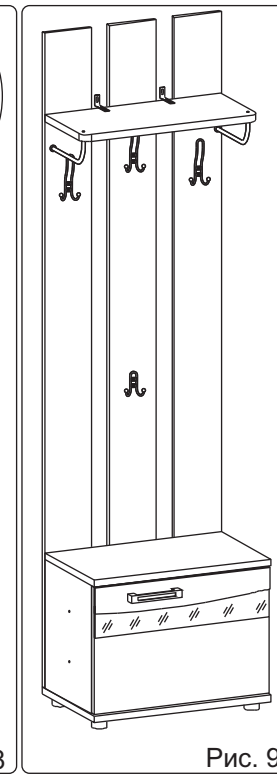

Эксцентрик 16 4 шт.	Дюбель 30мм 4 шт.	Евровинт 50 22 шт.	Шуруп 4x16 26 шт.	П/д "Дупло" 4 шт.	Шайба 12x4 пл 2 шт.	Стяжка 30мм 2 компл.	Крючок 101 дв. 1 шт.	Петля внутренняя с заглушкой 2 шт.
Заглушка 10 4 шт.	Заглушка 6 4 шт.	Заглушка эксцентрика 4 шт.	Крючок 13.154-06 3 шт.	Кронштейн раскладной Тайтус L274 2 шт.	Фланец D10 4 шт.	Ручка R309 баклажан 1 шт.	Опора меб. регулир. 4 шт.	Винт М6х35 шест. 4 шт.
					СК Дж 009			
Ключ-шестигранник 1 шт.	Уголок регулир. 2 шт.	Шуруп 4.5x60 2 шт.	Дюбель распорный 6x60 2 шт.	Держатель Ø10мм 2 шт.	Винт М4x30 2 шт.			

Наименование деталей

1. Боковина левая	410x338	1 шт.
2. Боковина правая	410x338	1 шт.
3. Основание	600x380	1 шт.
4. Крышка	600x360	1 шт.
5. Полка вкладная	564x274	1 шт.
6. Дверь ДР с МДФ	594x404	1 шт.
7. Панель	2088x160	1 шт.
8. Панель	2088x160	1 шт.
9. Панель	2088x160	1 шт.
10. Полка стационарная	598x278	1 шт.

Рис. 5

Рис. 6

Рис. 7

Рис. 8

Рис. 9