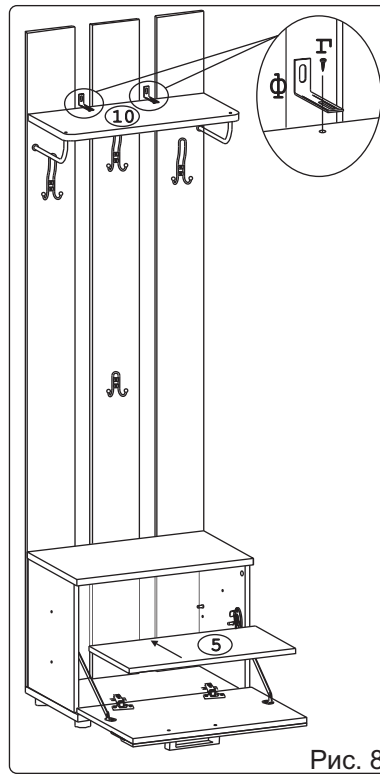

Эксцентрик 16 4 шт.	Дюбель 30мм 4 шт.	Евровинт 50 22 шт.	Шуруп 4x16 26 шт.	П/д "Дупло" 4 шт.	Шайба 12x4 пл 2 шт.	Стяжка 30мм 2 компл.	Крючок 101 дв. 1 шт.	Петля внутренняя с заглушкой 2 шт.
Заглушка 10 4 шт.	Заглушка 6 4 шт.	Заглушка эксцентрика 4 шт.	Крючок 13.154-06 3 шт.	Кронштейн раскладной Тайтус L274 2 шт.	Фланец D10 4 шт.	Ручка R309 баклажан 1 шт.	Опора меб. регулир. 4 шт.	Винт М6х35 шест. 4 шт.
					СК Дж 009			
Ключ-шестигранник 1 шт.	Уголок регулир. 2 шт.	Шуруп 4.5x60 2 шт.	Дюбель распорный 6x60 2 шт.	Держатель Ø10мм 2 шт.	Винт М4x30 2 шт.			

Наименование деталей

1. Боковина левая	410x338	1 шт.
2. Боковина правая	410x338	1 шт.
3. Основание	600x380	1 шт.
4. Крышка	600x360	1 шт.
5. Полка вкладная	564x274	1 шт.
6. Дверь ДР с МДФ	594x404	1 шт.
7. Панель	2088x160	1 шт.
8. Панель	2088x160	1 шт.
9. Панель	2088x160	1 шт.
10. Полка стационарная	598x278	1 шт.

Рис. 5

Рис. 6

Рис. 7

Рис. 8

Рис. 9