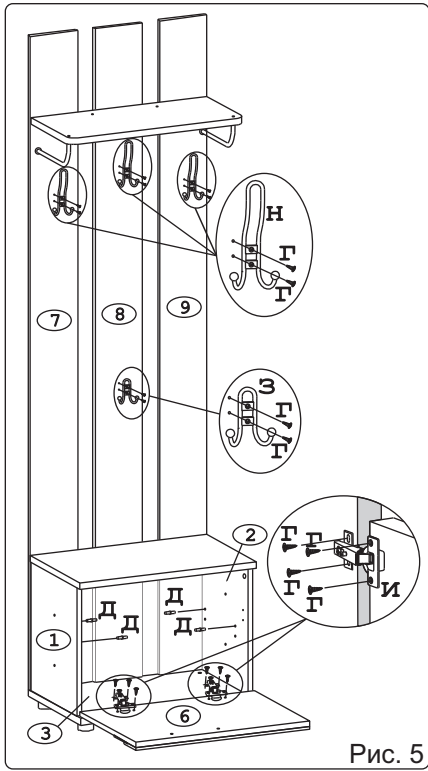

Эксцентрик 16 4 шт.	Дюбель 30мм 4 шт.	Евровинт 50 22 шт.	Шуруп 4x16 26 шт.	П/д "Дупло" 4 шт.	Шайба 12x4 пл 2 шт.	Стяжка 30мм 2 компл.	Крючок 101 дв. 1 шт.	Петля внутренняя с заглушкой 2 шт.
Заглушка 10 4 шт.	Заглушка 6 4 шт.	Заглушка эксцентрика 4 шт.	Крючок 13.154-06 3 шт.	Кронштейн раскладной Тайтус L274 2 шт.	Фланец D10 4 шт.	Ручка R309 баклажан 1 шт.	Опора меб. регулир. 4 шт.	Винт М6х35 шест. 4 шт.
					СК Дж 009			
Ключ-шестигранник 1 шт.	Уголок регулир. 2 шт.	Шуруп 4.5x60 2 шт.	Дюбель распорный 6x60 2 шт.	Держатель Ø10мм 2 шт.	Винт М4x30 2 шт.			

Наименование деталей

1. Боковина левая	410x338	1 шт.
2. Боковина правая	410x338	1 шт.
3. Основание	600x380	1 шт.
4. Крышка	600x360	1 шт.
5. Полка вкладная	564x274	1 шт.
6. Дверь ДР с МДФ	594x404	1 шт.
7. Панель	2088x160	1 шт.
8. Панель	2088x160	1 шт.
9. Панель	2088x160	1 шт.
10. Полка стационарная	598x278	1 шт.

Рис. 5

Рис. 6

Рис. 7

Рис. 8

Рис. 9