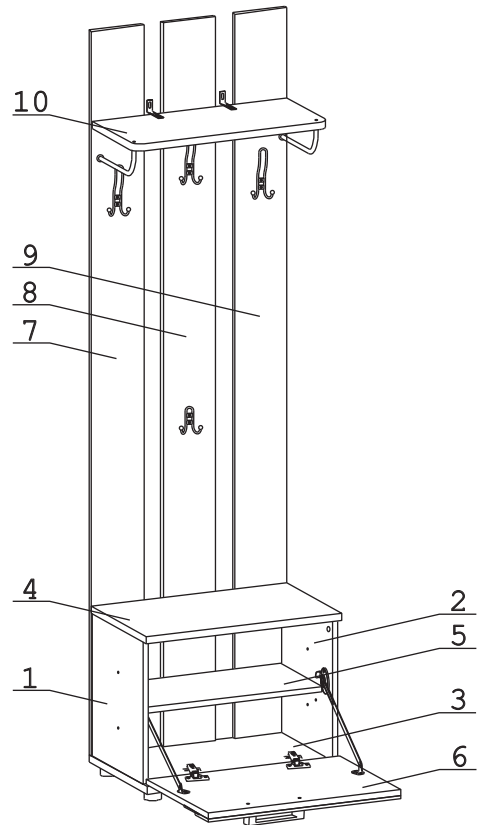

Эксцентрик 16 4 шт.	Дюбель 30мм 4 шт.	Евровинт 50 22 шт.	Шуруп 4x16 26 шт.	П/д "Дупло" 4 шт.	Шайба 12x4 пл 2 шт.	Стяжка 30мм 2 компл.	Крючок 101 дв. 1 шт.	Петля внутренняя с заглушкой 2 шт.
Заглушка 10 4 шт.	Заглушка 6 4 шт.	Заглушка эксцентрика 4 шт.	Крючок 13.154-06 3 шт.	Кронштейн раскладной Тайтус L274 2 шт.	Фланец D10 4 шт.	Ручка R309 баклажан 1 шт.	Опора меб. регулир. 4 шт.	Винт М6х35 шест. 4 шт.
					СК Дж 009			
Ключ-шестигранник 1 шт.	Уголок регулир. 2 шт.	Шуруп 4.5x60 2 шт.	Дюбель распорный 6x60 2 шт.	Держатель Ø10мм 2 шт.	Винт М4x30 2 шт.			

Наименование деталей

1. Боковина левая	410x338	1 шт.
2. Боковина правая	410x338	1 шт.
3. Основание	600x380	1 шт.
4. Крышка	600x360	1 шт.
5. Полка вкладная	564x274	1 шт.
6. Дверь ДР с МДФ	594x404	1 шт.
7. Панель	2088x160	1 шт.
8. Панель	2088x160	1 шт.
9. Панель	2088x160	1 шт.
10. Полка стационарная	598x278	1 шт.