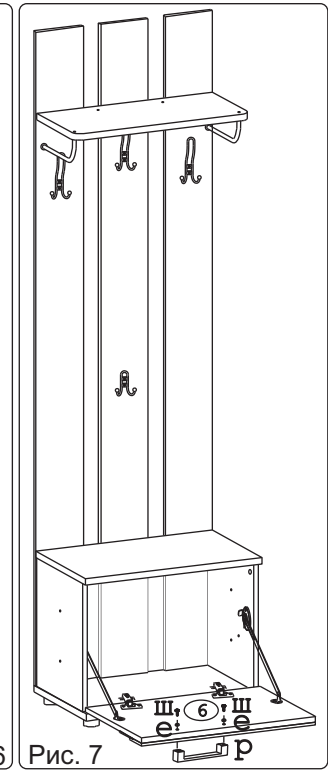

Эксцентрик 16 4 шт.	Дюбель 30мм 4 шт.	Евровинт 50 22 шт.	Шуруп 4x16 26 шт.	П/д "Дупло" 4 шт.	Шайба 12x4 пл 2 шт.	Стяжка 30мм 2 компл.	Крючок 101 дв. 1 шт.	Петля внутренняя с заглушкой 2 шт.
Заглушка 10 4 шт.	Заглушка 6 4 шт.	Заглушка эксцентрика 4 шт.	Крючок 13.154-06 3 шт.	Кронштейн раскладной Тайтус L274 2 шт.	Фланец D10 4 шт.	Ручка R309 баклажан 1 шт.	Опора меб. регулир. 4 шт.	Винт М6х35 шест. 4 шт.
					СК Дж 009			
Ключ-шестигранник 1 шт.	Уголок регулир. 2 шт.	Шуруп 4.5x60 2 шт.	Дюбель распорный 6x60 2 шт.	Держатель Ø10мм 2 шт.	Винт М4x30 2 шт.			

Наименование деталей

1. Боковина левая	410x338	1 шт.
2. Боковина правая	410x338	1 шт.
3. Основание	600x380	1 шт.
4. Крышка	600x360	1 шт.
5. Полка вкладная	564x274	1 шт.
6. Дверь ДР с МДФ	594x404	1 шт.
7. Панель	2088x160	1 шт.
8. Панель	2088x160	1 шт.
9. Панель	2088x160	1 шт.
10. Полка стационарная	598x278	1 шт.

Рис. 5

Рис. 6

Рис. 7

Рис. 8

Рис. 9