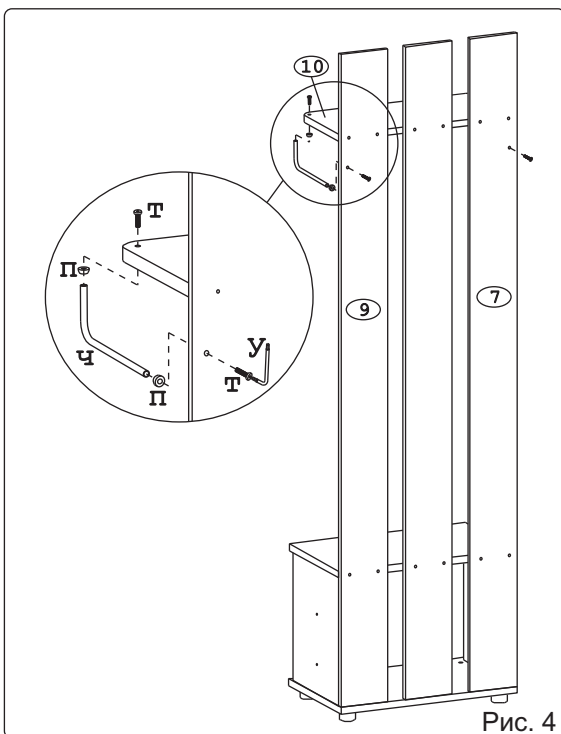

Эксцентрик 16 4 шт.	Дюбель 30мм 4 шт.	Евровинт 50 22 шт.	Шуруп 4x16 26 шт.	П/д "Дупло" 4 шт.	Шайба 12x4 пл 2 шт.	Стяжка 30мм 2 компл.	Крючок 101 дв. 1 шт.	Петля внутренняя с заглушкой 2 шт.
Заглушка 10 4 шт.	Заглушка 6 4 шт.	Заглушка эксцентрика 4 шт.	Крючок 13.154-06 3 шт.	Кронштейн раскладной Тайтус L274 2 шт.	Фланец D10 4 шт.	Ручка R309 баклажан 1 шт.	Опора меб. регулир. 4 шт.	Винт М6х35 шест. 4 шт.
					СК Дж 009			
Ключ-шестигранник 1 шт.	Уголок регулир. 2 шт.	Шуруп 4.5x60 2 шт.	Дюбель распорный 6x60 2 шт.	Держатель Ø10мм 2 шт.	Винт М4x30 2 шт.			

Наименование деталей

1. Боковина левая	410x338	1 шт.
2. Боковина правая	410x338	1 шт.
3. Основание	600x380	1 шт.
4. Крышка	600x360	1 шт.
5. Полка вкладная	564x274	1 шт.
6. Дверь ДР с МДФ	594x404	1 шт.
7. Панель	2088x160	1 шт.
8. Панель	2088x160	1 шт.
9. Панель	2088x160	1 шт.
10. Полка стационарная	598x278	1 шт.