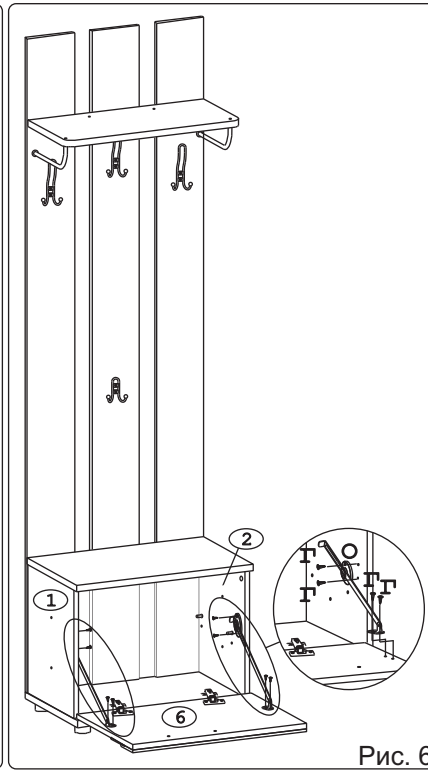

Эксцентрик 16 4 шт.	Дюбель 30мм 4 шт.	Евровинт 50 22 шт.	Шуруп 4x16 26 шт.	П/д "Дупло" 4 шт.	Шайба 12x4 пл 2 шт.	Стяжка 30мм 2 компл.	Крючок 101 дв. 1 шт.	Петля внутренняя с заглушкой 2 шт.
Заглушка 10 4 шт.	Заглушка 6 4 шт.	Заглушка эксцентрика 4 шт.	Крючок 13.154-06 3 шт.	Кронштейн раскладной Тайтус L274 2 шт.	Фланец D10 4 шт.	Ручка R309 баклажан 1 шт.	Опора меб. регулир. 4 шт.	Винт М6х35 шест. 4 шт.
					СК Дж 009			
Ключ-шестигранник 1 шт.	Уголок регулир. 2 шт.	Шуруп 4.5x60 2 шт.	Дюбель распорный 6x60 2 шт.	Держатель Ø10мм 2 шт.	Винт М4x30 2 шт.			

Наименование деталей

1. Боковина левая	410x338	1 шт.
2. Боковина правая	410x338	1 шт.
3. Основание	600x380	1 шт.
4. Крышка	600x360	1 шт.
5. Полка вкладная	564x274	1 шт.
6. Дверь ДР с МДФ	594x404	1 шт.
7. Панель	2088x160	1 шт.
8. Панель	2088x160	1 шт.
9. Панель	2088x160	1 шт.
10. Полка стационарная	598x278	1 шт.

Рис. 5

Рис. 6

Рис. 7

Рис. 8

Рис. 9