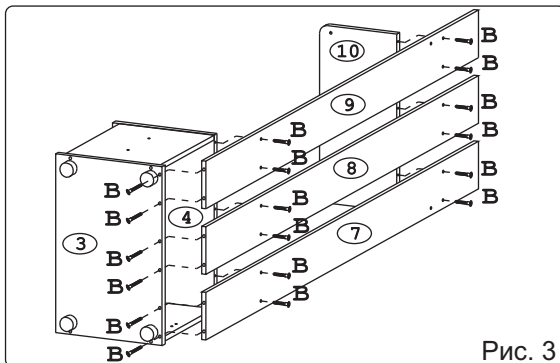

Эксцентрик 16 4 шт.	Дюбель 30мм 4 шт.	Евровинт 50 22 шт.	Шуруп 4x16 26 шт.	П/д "Дупло" 4 шт.	Шайба 12x4 пл 2 шт.	Стяжка 30мм 2 компл.	Крючок 101 дв. 1 шт.	Петля внутренняя с заглушкой 2 шт.
Заглушка 10 4 шт.	Заглушка 6 4 шт.	Заглушка эксцентрика 4 шт.	Крючок 13.154-06 3 шт.	Кронштейн раскладной Тайтус L274 2 шт.	Фланец D10 4 шт.	Ручка R309 баклажан 1 шт.	Опора меб. регулир. 4 шт.	Винт М6х35 шест. 4 шт.
					СК Дж 009			
Ключ-шестигранник 1 шт.	Уголок регулир. 2 шт.	Шуруп 4.5x60 2 шт.	Дюбель распорный 6x60 2 шт.	Держатель Ø10мм 2 шт.	Винт М4x30 2 шт.			

Наименование деталей

1. Боковина левая	410x338	1 шт.
2. Боковина правая	410x338	1 шт.
3. Основание	600x380	1 шт.
4. Крышка	600x360	1 шт.
5. Полка вкладная	564x274	1 шт.
6. Дверь ДР с МДФ	594x404	1 шт.
7. Панель	2088x160	1 шт.
8. Панель	2088x160	1 шт.
9. Панель	2088x160	1 шт.
10. Полка стационарная	598x278	1 шт.