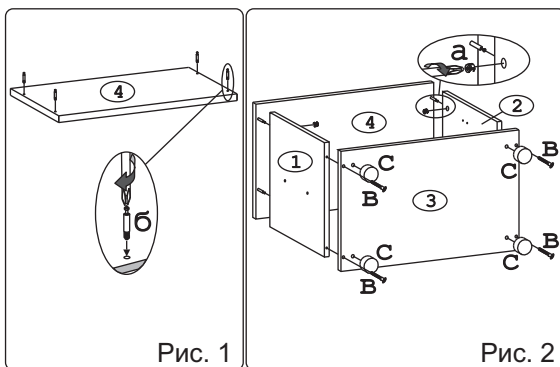

Эксцентрик 16 4 шт.	Дюбель 30мм 4 шт.	Евровинт 50 22 шт.	Шуруп 4x16 26 шт.	П/д "Дупло" 4 шт.	Шайба 12x4 пл 2 шт.	Стяжка 30мм 2 компл.	Крючок 101 дв. 1 шт.	Петля внутренняя с заглушкой 2 шт.
Заглушка 10 4 шт.	Заглушка 6 4 шт.	Заглушка эксцентрика 4 шт.	Крючок 13.154-06 3 шт.	Кронштейн раскладной Тайтус L274 2 шт.	Фланец D10 4 шт.	Ручка R309 баклажан 1 шт.	Опора меб. регулир. 4 шт.	Винт М6х35 шест. 4 шт.
					СК Дж 009			
Ключ-шестигранник 1 шт.	Уголок регулир. 2 шт.	Шуруп 4.5x60 2 шт.	Дюбель распорный 6x60 2 шт.	Держатель Ø10мм 2 шт.	Винт М4x30 2 шт.			

Наименование деталей

1. Боковина левая	410x338	1 шт.
2. Боковина правая	410x338	1 шт.
3. Основание	600x380	1 шт.
4. Крышка	600x360	1 шт.
5. Полка вкладная	564x274	1 шт.
6. Дверь ДР с МДФ	594x404	1 шт.
7. Панель	2088x160	1 шт.
8. Панель	2088x160	1 шт.
9. Панель	2088x160	1 шт.
10. Полка стационарная	598x278	1 шт.