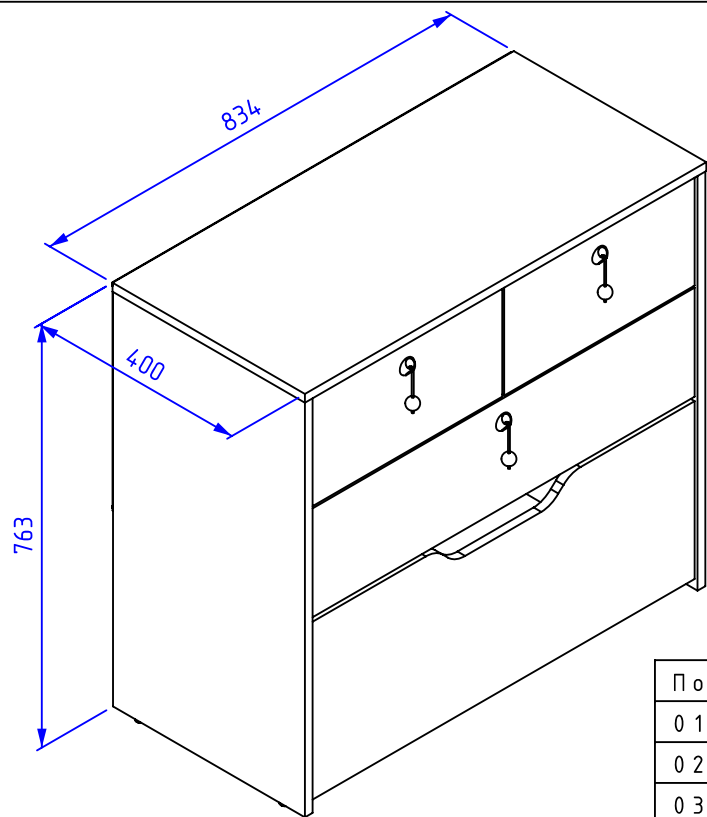

СБ-2074 МАУГЛИ

SB-2074 MAUGLI

Поз.	L	B	S	Кол.
01	834	400	16	1
02	747	399	16	1
03	747	399	16	1
04	800	379	16	1
05	800	160	16	1
06	379	173	16	1
07	796	320	16	1
08	706	240	16	1
09	360	240	16	2
10	706	344	16	1
11	743	94	16	1
12	743	94	16	1
13	350	115	16	6
14	754	350	3	1
15	335	94	16	2
16	335	94	16	2
17	346	350	3	2
18	828	411	3	1

19	301	1.6 x 25	-		53
20	202	4 x 13	-		48
21	203	4 x 35	-		12
22	209	4 x 25	-		12
23	437	H 32 мм №493	-		6
24	561	-	-		16
25	461	-	-		6
26	410	Ø8 x 30	-		50
27	406	Ø7 x 50	-		6
28	408	-	-		3
29	470	H008 D14	-		4