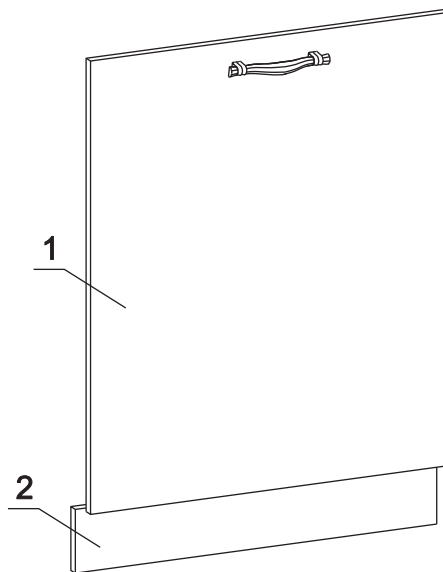

	а		б		в
Ручка Р392	1 шт.	Винт М4х20 потай	2 шт.	Уплотнитель для цоколя	1 шт. L=598

### Наименование деталей

- |                 |         |       |
|-----------------|---------|-------|
| 1. Дверь МДФ ДР | 711x597 | 1 шт. |
| 2. Цоколь       | 598x100 | 1 шт. |

Рис. 1