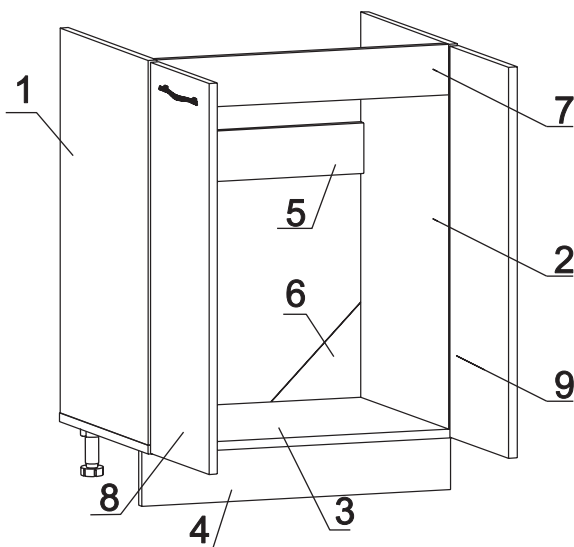

	а		б		в		г		д		е		ж
Евровинт 50	12 шт.	Шуруп 3x12 п/сфера	10 шт.	Шуруп 4x16	44 шт.	Ручка Р392	2 шт.	Демпфер	2 шт.	Ножка кухонная 100-110	4 шт.	Загл. к ев. винту	8 шт.
	з	1		2	и		к		л		м		н
Заглушка 6	4 шт.	Петля наклад. с доводчиком и с заглушкой		4 шт.	Стяжка 30 мм	2 компл.	Уплотнитель для цоколя	1 шт. L=598	Клипса для ножки	2 шт.	Шайба 12x4 пл.	4 шт.	
	о												
Для крепления столешницы													
Уголок металл 90гр...	4 шт.												

## Наименование деталей

1. Боковина левая	702x509	1 шт.
2. Боковина правая	702x509	1 шт.
3. Основание	600x510	1 шт.
4. Цоколь	598x100	1 шт.
5. Планка	566x92	1 шт.
6. Стенка ДВПО	200x200	2 шт.
7. Планка	566x50	1 шт.
8. Дверь левая МДФ	711x296	1 шт.
9. Дверь правая МДФ	711x296	1 шт.