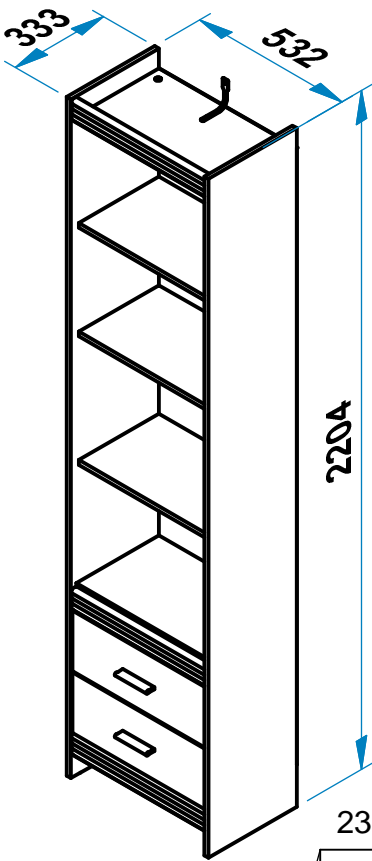

# Колонка СБ-1895 ДАКОТА

1	2200	330	16	1
2	2200	330	16	1
3	500	310	16	3
4	2000	528	3	1
5	500	300	16	3
6	500	17,4	68,4	3
8.1	300	140	16	4
8.2	444	119	16	2
8.3	444	119	16	2
8.4	300	454	3	2
8.5	496	196	16	2

11	202	4x13		12
12	202	4x13		20
7	410	Φ8-30		28
9	301	1,6x25		51
10	301	1,6x25		20
13	209	4x25		8
14	203	4x35		8
15	223	4x40		4
16		L=300		2
17	539			1
18	470	H008 D14		4
19	405	5.4-X-01		12
20	402			2
21	603	4 x 16		1
22	561			12
23	538			6