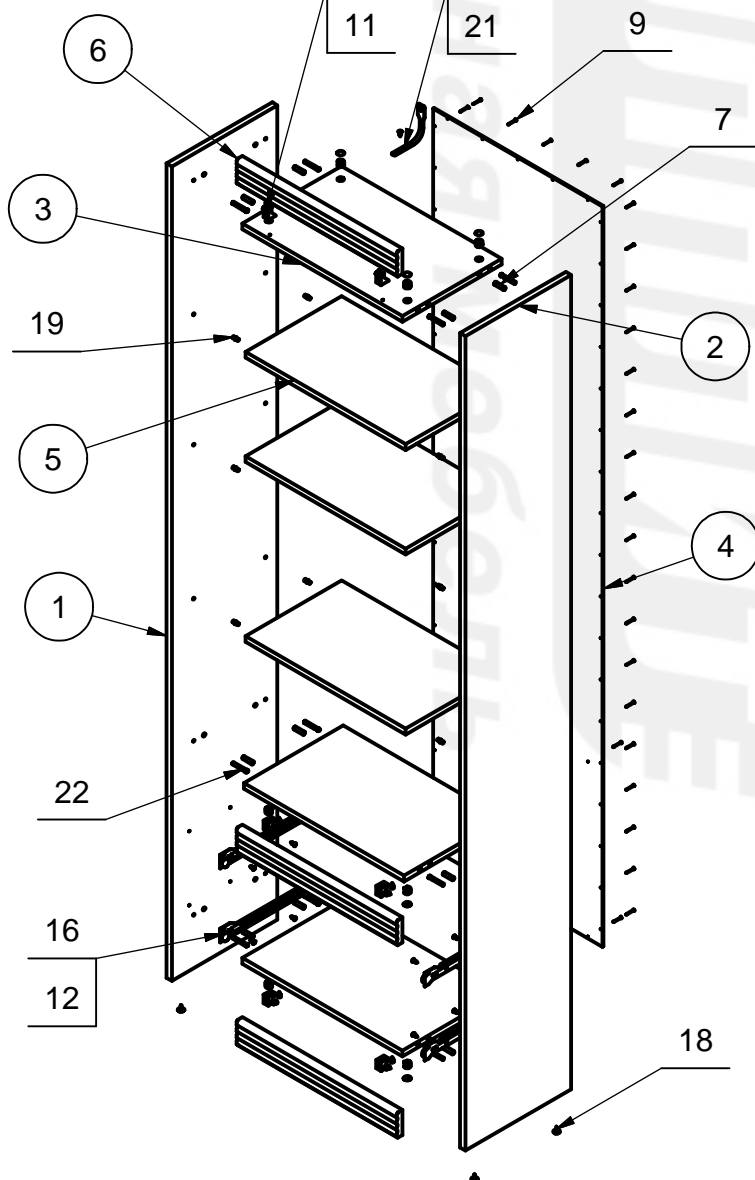

# Колонка СБ-1895 ДАКОТА

1	2200	330	16	1
2	2200	330	16	1
3	500	310	16	3
4	2000	528	3	1
5	500	300	16	3
6	500	17,4	68,4	3
8.1	300	140	16	4
8.2	444	119	16	2
8.3	444	119	16	2
8.4	300	454	3	2
8.5	496	196	16	2

11	202	4x13		12
12	202	4x13		20
7	410	Φ8-30		28
9	301	1,6x25		51
10	301	1,6x25		20
13	209	4x25		8
14	203	4x35		8
15	223	4x40		4
16		L=300		2
17	539			1
18	470	H008 D14		4
19	405	5.4-X-01		12
20	402			2
21	603	4 x 16		1
22	561			12
23	538			6