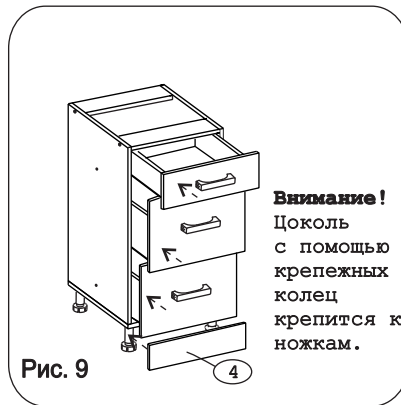

Евровинт 50	12 шт.	Шуруп 3x12	16 шт.	Шуруп 4x16	64 шт.	Шуруп 4x30	4 шт.	Шайба 12x4 пл	6 шт.	Ножка кухонная 100-110	4 шт.	Загл к ев.винту	8 шт.	Заглушка 6	4 шт.	Саморез 6x10	12 шт.
Стяжка 30мм	2 компл.	Ручка Р290	3 шт.	Метабокс 400 h-86мм	3 компл.	Рейлинг для метабоксов	2 компл.	Клипса для ножки	2 шт.	Уплотнитель для цоколя	L=398	1 шт.					

Наименование деталей

- | | |
|--------------------------------|-------|
| 1. Боковина левая 702x445 | 1 шт. |
| 2. Боковина правая 702x445 | 1 шт. |
| 3. Основание 446x400 | 1 шт. |
| 4. Цоколь 398x100 | 1 шт. |
| 5. Дно ящика 398x335 | 3 шт. |
| 6. Планка 366x92 | 2 шт. |
| 7. Стенка ДВП 715x394 | 1 шт. |
| 8. Стенка ящика 335x71 | 1 шт. |
| 9. Стенка ящика 335x144 | 2 шт. |
| 10. Фасад ящика МДФ 396x142 | 1 шт. |
| 11. Фасад ящика МДФ ДР 396x283 | 1 шт. |
| 12. Фасад ящика МДФ 396x283 | 1 шт. |