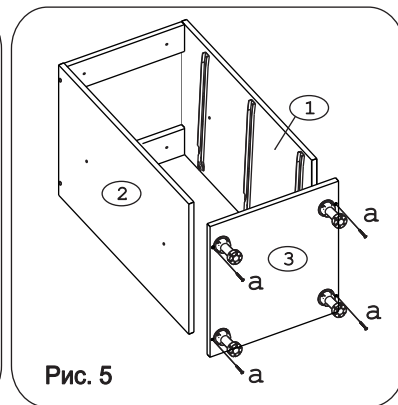

Евровинт 50	12 шт.	Шуруп 3x12	16 шт.	Шуруп 4x16	64 шт.	Шуруп 4x30	4 шт.	Шайба 12x4 пл	6 шт.	Ножка кухонная 100-110	4 шт.	Загл к ев.винту	8 шт.	Заглушка 6	4 шт.	Саморез 6x10	12 шт.
Стяжка 30мм	2 компл.	Ручка Р290	3 шт.	Метабокс 400 h-86мм	3 компл.	Рейлинг для метабоксов	2 компл.	Клипса для ножки	2 шт.	Уплотнитель для цоколя	L=398	1 шт.					

Наименование деталей

- | | |
|--------------------------------|-------|
| 1. Боковина левая 702x445 | 1 шт. |
| 2. Боковина правая 702x445 | 1 шт. |
| 3. Основание 446x400 | 1 шт. |
| 4. Цоколь 398x100 | 1 шт. |
| 5. Дно ящика 398x335 | 3 шт. |
| 6. Планка 366x92 | 2 шт. |
| 7. Стенка ДВП 715x394 | 1 шт. |
| 8. Стенка ящика 335x71 | 1 шт. |
| 9. Стенка ящика 335x144 | 2 шт. |
| 10. Фасад ящика МДФ 396x142 | 1 шт. |
| 11. Фасад ящика МДФ ДР 396x283 | 1 шт. |
| 12. Фасад ящика МДФ 396x283 | 1 шт. |