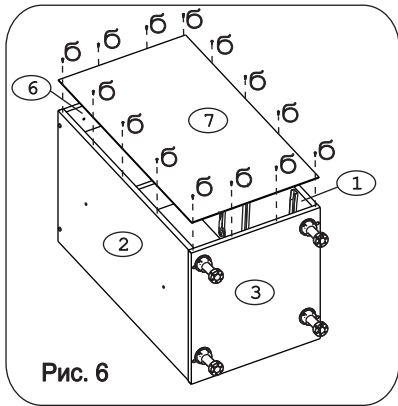

Евровинт 50	12 шт.	Шуруп 3x12	16 шт.	Шуруп 4x16	64 шт.	Шуруп 4x30	4 шт.	Шайба 12x4 пл	6 шт.	Ножка кухонная 100-110	4 шт.	Загл к ев.винту	8 шт.	Заглушка 6	4 шт.	Саморез 6x10	12 шт.
Стяжка 30мм	2 компл.	Ручка Р290	3 шт.	Метабокс 400 h-86мм	3 компл.	Рейлинг для метабоксов	2 компл.	Клипса для ножки	2 шт.	Уплотнитель для цоколя	L=398	1 шт.					

Наименование деталей

- | | |
|--------------------------------|-------|
| 1. Боковина левая 702x445 | 1 шт. |
| 2. Боковина правая 702x445 | 1 шт. |
| 3. Основание 446x400 | 1 шт. |
| 4. Цоколь 398x100 | 1 шт. |
| 5. Дно ящика 398x335 | 3 шт. |
| 6. Планка 366x92 | 2 шт. |
| 7. Стенка ДВП 715x394 | 1 шт. |
| 8. Стенка ящика 335x71 | 1 шт. |
| 9. Стенка ящика 335x144 | 2 шт. |
| 10. Фасад ящика МДФ 396x142 | 1 шт. |
| 11. Фасад ящика МДФ ДР 396x283 | 1 шт. |
| 12. Фасад ящика МДФ 396x283 | 1 шт. |