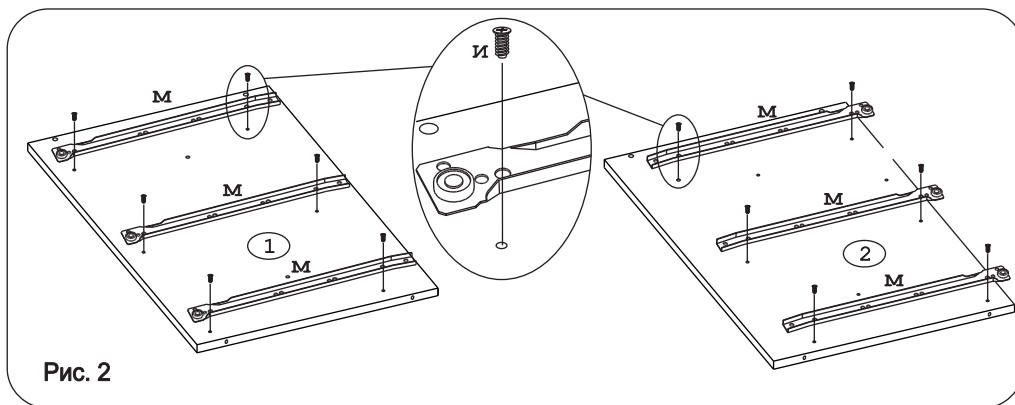

Евровинт 50	12 шт.	Шуруп 3x12	16 шт.	Шуруп 4x16	64 шт.	Шуруп 4x30	4 шт.	Шайба 12x4 пл	6 шт.	Ножка кухонная 100-110	4 шт.	Загл к ев.винту	8 шт.	Заглушка 6	4 шт.	Саморез 6x10	12 шт.
Стяжка 30мм	2 компл.	Ручка Р290	3 шт.	Метабокс 400 h-86мм	3 компл.	Рейлинг для метабоксов	2 компл.	Клипса для ножки	2 шт.	Уплотнитель для цоколя	L=398	1 шт.					

Наименование деталей

- | | |
|--------------------------------|-------|
| 1. Боковина левая 702x445 | 1 шт. |
| 2. Боковина правая 702x445 | 1 шт. |
| 3. Основание 446x400 | 1 шт. |
| 4. Цоколь 398x100 | 1 шт. |
| 5. Дно ящика 398x335 | 3 шт. |
| 6. Планка 366x92 | 2 шт. |
| 7. Стенка ДВП 715x394 | 1 шт. |
| 8. Стенка ящика 335x71 | 1 шт. |
| 9. Стенка ящика 335x144 | 2 шт. |
| 10. Фасад ящика МДФ 396x142 | 1 шт. |
| 11. Фасад ящика МДФ ДР 396x283 | 1 шт. |
| 12. Фасад ящика МДФ 396x283 | 1 шт. |