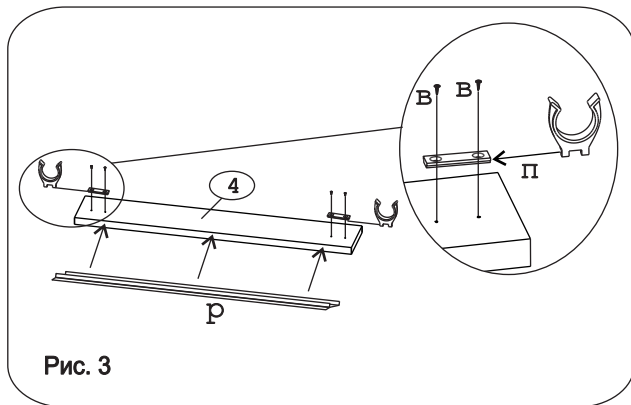

Евровинт 50	12 шт.	Шуруп 3x12	16 шт.	Шуруп 4x16	64 шт.	Шуруп 4x30	4 шт.	Шайба 12x4 пл	6 шт.	Ножка кухонная 100-110	4 шт.	Загл к ев.винту	8 шт.	Заглушка 6	4 шт.	Саморез 6x10	12 шт.
Стяжка 30мм	2 компл.	Ручка Р290	3 шт.	Метабокс 400 h-86мм	3 компл.	Рейлинг для метабоксов	2 компл.	Клипса для ножки	2 шт.	Уплотнитель для цоколя	L=398	1 шт.					

Наименование деталей

- | | |
|--------------------------------|-------|
| 1. Боковина левая 702x445 | 1 шт. |
| 2. Боковина правая 702x445 | 1 шт. |
| 3. Основание 446x400 | 1 шт. |
| 4. Цоколь 398x100 | 1 шт. |
| 5. Дно ящика 398x335 | 3 шт. |
| 6. Планка 366x92 | 2 шт. |
| 7. Стенка ДВП 715x394 | 1 шт. |
| 8. Стенка ящика 335x71 | 1 шт. |
| 9. Стенка ящика 335x144 | 2 шт. |
| 10. Фасад ящика МДФ 396x142 | 1 шт. |
| 11. Фасад ящика МДФ ДР 396x283 | 1 шт. |
| 12. Фасад ящика МДФ 396x283 | 1 шт. |

Внимание!
 Цоколь
 с помощью
 крепежных
 колец
 крепится к
 ножкам.