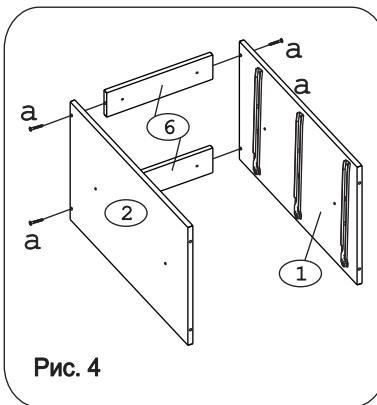

Евровинт 50	12 шт.	Шуруп 3x12	16 шт.	Шуруп 4x16	64 шт.	Шуруп 4x30	4 шт.	Шайба 12x4 пл	6 шт.	Ножка кухонная 100-110	4 шт.	Загл к ев.винту	8 шт.	Заглушка 6	4 шт.	Саморез 6x10	12 шт.
Стяжка 30мм	2 компл.	Ручка Р290	3 шт.	Метабокс 400 h-86мм	3 компл.	Рейлинг для метабоксов	2 компл.	Клипса для ножки	2 шт.	Уплотнитель для цоколя	L=398	1 шт.					

Наименование деталей

- | | |
|--------------------------------|-------|
| 1. Боковина левая 702x445 | 1 шт. |
| 2. Боковина правая 702x445 | 1 шт. |
| 3. Основание 446x400 | 1 шт. |
| 4. Цоколь 398x100 | 1 шт. |
| 5. Дно ящика 398x335 | 3 шт. |
| 6. Планка 366x92 | 2 шт. |
| 7. Стенка ДВП 715x394 | 1 шт. |
| 8. Стенка ящика 335x71 | 1 шт. |
| 9. Стенка ящика 335x144 | 2 шт. |
| 10. Фасад ящика МДФ 396x142 | 1 шт. |
| 11. Фасад ящика МДФ ДР 396x283 | 1 шт. |
| 12. Фасад ящика МДФ 396x283 | 1 шт. |