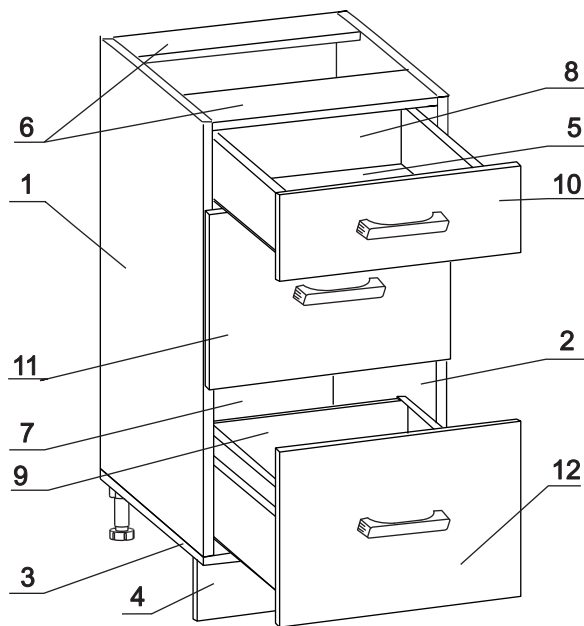

Евровинт 50	12 шт.	Шуруп 3x12	16 шт.	Шуруп 4x16	64 шт.	Шуруп 4x30	4 шт.	Шайба 12x4 пл	6 шт.	Ножка кухонная 100-110	4 шт.	Загл к ев.винту	8 шт.	Заглушка 6	4 шт.	Саморез 6x10	12 шт.
Стяжка 30мм	2 компл.	Ручка Р290	3 шт.	Метабокс 400 h-86мм	3 компл.	Рейлинг для метабоксов	2 компл.	Клипса для ножки	2 шт.	Уплотнитель для цоколя	L=398	1 шт.					

Наименование деталей

- | | |
|--------------------------------|-------|
| 1. Боковина левая 702x445 | 1 шт. |
| 2. Боковина правая 702x445 | 1 шт. |
| 3. Основание 446x400 | 1 шт. |
| 4. Цоколь 398x100 | 1 шт. |
| 5. Дно ящика 398x335 | 3 шт. |
| 6. Планка 366x92 | 2 шт. |
| 7. Стенка ДВП 715x394 | 1 шт. |
| 8. Стенка ящика 335x71 | 1 шт. |
| 9. Стенка ящика 335x144 | 2 шт. |
| 10. Фасад ящика МДФ 396x142 | 1 шт. |
| 11. Фасад ящика МДФ ДР 396x283 | 1 шт. |
| 12. Фасад ящика МДФ 396x283 | 1 шт. |