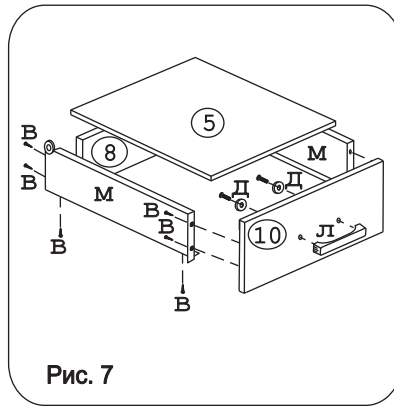

Евровинт 50	12 шт.	Шуруп 3x12	16 шт.	Шуруп 4x16	64 шт.	Шуруп 4x30	4 шт.	Шайба 12x4 пл	6 шт.	Ножка кухонная 100-110	4 шт.	Загл к ев.винту	8 шт.	Заглушка 6	4 шт.	Саморез 6x10	12 шт.
Стяжка 30мм	2 компл.	Ручка Р290	3 шт.	Метабокс 400 h-86мм	3 компл.	Рейлинг для метабоксов	2 компл.	Клипса для ножки	2 шт.	Уплотнитель для цоколя	L=398	1 шт.					

Наименование деталей

- | | |
|--------------------------------|-------|
| 1. Боковина левая 702x445 | 1 шт. |
| 2. Боковина правая 702x445 | 1 шт. |
| 3. Основание 446x400 | 1 шт. |
| 4. Цоколь 398x100 | 1 шт. |
| 5. Дно ящика 398x335 | 3 шт. |
| 6. Планка 366x92 | 2 шт. |
| 7. Стенка ДВП 715x394 | 1 шт. |
| 8. Стенка ящика 335x71 | 1 шт. |
| 9. Стенка ящика 335x144 | 2 шт. |
| 10. Фасад ящика МДФ 396x142 | 1 шт. |
| 11. Фасад ящика МДФ ДР 396x283 | 1 шт. |
| 12. Фасад ящика МДФ 396x283 | 1 шт. |