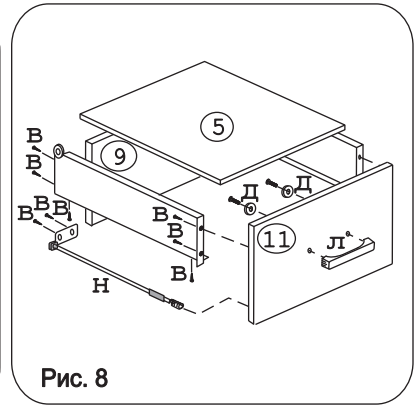

Евровинт 50	12 шт.	Шуруп 3x12	16 шт.	Шуруп 4x16	64 шт.	Шуруп 4x30	4 шт.	Шайба 12x4 пл	6 шт.	Ножка кухонная 100-110	4 шт.	Загл к ев.винту	8 шт.	Заглушка 6	4 шт.	Саморез 6x10	12 шт.
Стяжка 30мм	2 компл.	Ручка Р290	3 шт.	Метабокс 400 h-86мм	3 компл.	Рейлинг для метабоксов	2 компл.	Клипса для ножки	2 шт.	Уплотнитель для цоколя	L=398	1 шт.					

Наименование деталей

- | | |
|--------------------------------|-------|
| 1. Боковина левая 702x445 | 1 шт. |
| 2. Боковина правая 702x445 | 1 шт. |
| 3. Основание 446x400 | 1 шт. |
| 4. Цоколь 398x100 | 1 шт. |
| 5. Дно ящика 398x335 | 3 шт. |
| 6. Планка 366x92 | 2 шт. |
| 7. Стенка ДВП 715x394 | 1 шт. |
| 8. Стенка ящика 335x71 | 1 шт. |
| 9. Стенка ящика 335x144 | 2 шт. |
| 10. Фасад ящика МДФ 396x142 | 1 шт. |
| 11. Фасад ящика МДФ ДР 396x283 | 1 шт. |
| 12. Фасад ящика МДФ 396x283 | 1 шт. |