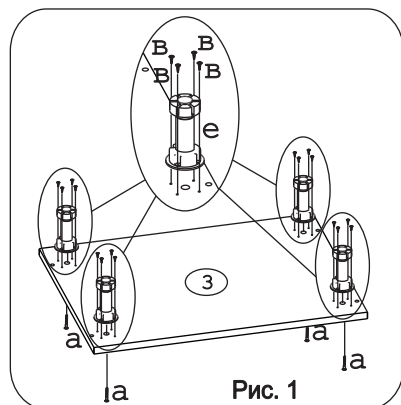

Евровинт 50	12 шт.	Шуруп 3x12	16 шт.	Шуруп 4x16	64 шт.	Шуруп 4x30	4 шт.	Шайба 12x4 пл	6 шт.	Ножка кухонная 100-110	4 шт.	Загл к ев.винту	8 шт.	Заглушка 6	4 шт.	Саморез 6x10	12 шт.
Стяжка 30мм	2 компл.	Ручка Р290	3 шт.	Метабокс 400 h-86мм	3 компл.	Рейлинг для метабоксов	2 компл.	Клипса для ножки	2 шт.	Уплотнитель для цоколя	L=398	1 шт.					

Наименование деталей

- | | |
|--------------------------------|-------|
| 1. Боковина левая 702x445 | 1 шт. |
| 2. Боковина правая 702x445 | 1 шт. |
| 3. Основание 446x400 | 1 шт. |
| 4. Цоколь 398x100 | 1 шт. |
| 5. Дно ящика 398x335 | 3 шт. |
| 6. Планка 366x92 | 2 шт. |
| 7. Стенка ДВП 715x394 | 1 шт. |
| 8. Стенка ящика 335x71 | 1 шт. |
| 9. Стенка ящика 335x144 | 2 шт. |
| 10. Фасад ящика МДФ 396x142 | 1 шт. |
| 11. Фасад ящика МДФ ДР 396x283 | 1 шт. |
| 12. Фасад ящика МДФ 396x283 | 1 шт. |

Внимание!
 Цоколь
 с помощью
 крепежных
 колец
 крепится к
 ножкам.