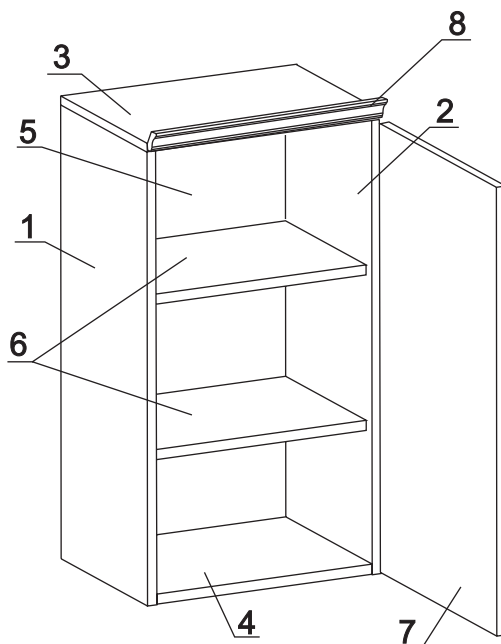

Наименование деталей

1. Боковина левая	805x294	1 шт.
2. Боковина правая	805x294	1 шт.
3. Полка стационарная	400x295	1 шт.
4. Полка стационарная	366x293	1 шт.
5. Стенка ДВПО	818x396	1 шт.
6. Полка вкладная	364x276	2 шт.
7. Дверь правая МДФ ДР	800x396	1 шт.
8. Карниз МДФ	400x73	1 шт.

Рис. 1

Рис. 2

Рис. 3

Рис. 4

Рис. 5

Рис. 5

Рис. 6

Рис. 7