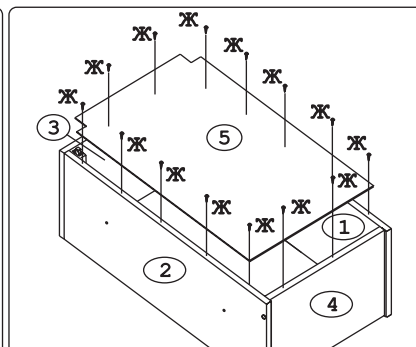

Наименование деталей

1. Боковина левая	805x294	1 шт.
2. Боковина правая	805x294	1 шт.
3. Полка стационарная	400x295	1 шт.
4. Полка стационарная	366x293	1 шт.
5. Стенка ДВПО	818x396	1 шт.
6. Полка вкладная	364x276	2 шт.
7. Дверь правая МДФ ДР	800x396	1 шт.
8. Карниз МДФ	400x73	1 шт.

Рис. 1

Рис. 2

Рис. 3

Рис. 4

Рис. 5

Рис. 5

Рис. 6

Рис. 7

Рис. 8

Рис. 9