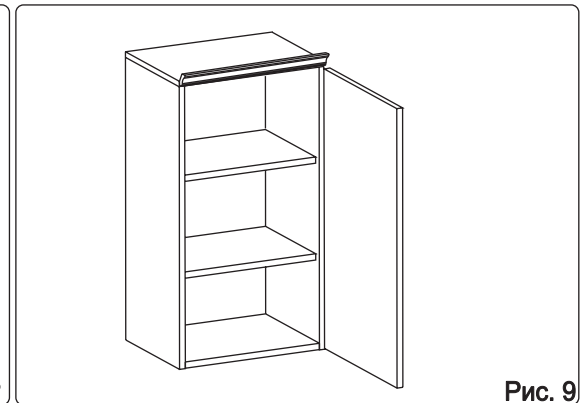

Наименование деталей

1. Боковина левая	805x294	1 шт.
2. Боковина правая	805x294	1 шт.
3. Полка стационарная	400x295	1 шт.
4. Полка стационарная	366x293	1 шт.
5. Стенка ДВПО	818x396	1 шт.
6. Полка вкладная	364x276	2 шт.
7. Дверь правая МДФ ДР	800x396	1 шт.
8. Карниз МДФ	400x73	1 шт.

Рис. 8

Рис. 9