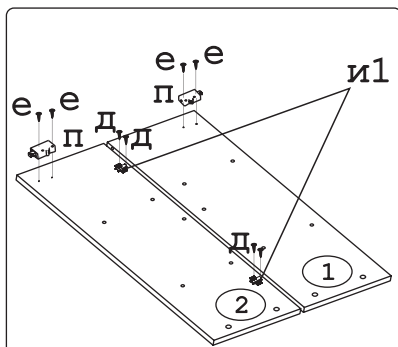

П/д "Дупло" 8 шт.	Эксцентрик 16 2 шт.	Евровинт 50 8 шт.	Ручка Р391 1 шт.	Шуруп 4x16 12 шт.	Шуруп 4x30 4 шт.	Шуруп 3x12 п/сфера 16 шт.	Демпфер 1 шт.	Петля накл. с доводчиком и с заглушкой 2 шт.
Загл к ев. винту 4 шт.	Заглушка 6 6 шт.	Пластина сту 1 шт.	Стяжка 30мм. 3 компл.	Навес регулир. 2 шт.	Крепеж. полоса 2 шт.	Дюбель 30мм 2 шт.		

Наименование деталей

1. Боковина левая	805x294	1 шт.
2. Боковина правая	805x294	1 шт.
3. Полка стационарная	400x295	1 шт.
4. Полка стационарная	366x293	1 шт.
5. Стенка ДВПО	818x396	1 шт.
6. Полка вкладная	364x276	2 шт.
7. Дверь правая МДФ ДР	800x396	1 шт.
8. Карниз МДФ	400x73	1 шт.

Рис. 1

Рис. 2

Рис. 3

Рис. 4

Рис. 5

Рис. 5

Рис. 6

Рис. 7