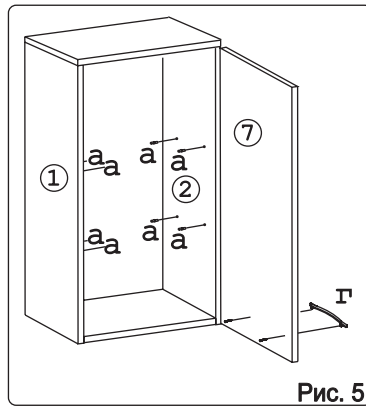

Наименование деталей

1. Боковина левая	805x294	1 шт.
2. Боковина правая	805x294	1 шт.
3. Полка стационарная	400x295	1 шт.
4. Полка стационарная	366x293	1 шт.
5. Стенка ДВПО	818x396	1 шт.
6. Полка вкладная	364x276	2 шт.
7. Дверь правая МДФ ДР	800x396	1 шт.
8. Карниз МДФ	400x73	1 шт.

Рис. 1

Рис. 2

Рис. 3

Рис. 4

Рис. 5

Рис. 5

Рис. 6

Рис. 7