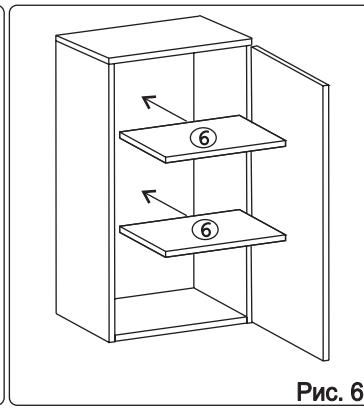

Наименование деталей

1. Боковина левая	805x294	1 шт.
2. Боковина правая	805x294	1 шт.
3. Полка стационарная	400x295	1 шт.
4. Полка стационарная	366x293	1 шт.
5. Стенка ДВПО	818x396	1 шт.
6. Полка вкладная	364x276	2 шт.
7. Дверь правая МДФ ДР	800x396	1 шт.
8. Карниз МДФ	400x73	1 шт.

Рис. 1

Рис. 2

Рис. 3

Рис. 4

Рис. 5

Рис. 5

Рис. 6

Рис. 7