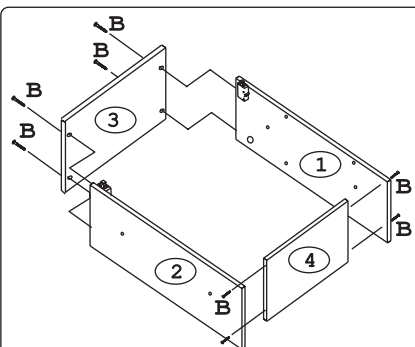

Наименование деталей

1. Боковина левая	805x294	1 шт.
2. Боковина правая	805x294	1 шт.
3. Полка стационарная	400x295	1 шт.
4. Полка стационарная	366x293	1 шт.
5. Стенка ДВПО	818x396	1 шт.
6. Полка вкладная	364x276	2 шт.
7. Дверь правая МДФ ДР	800x396	1 шт.
8. Карниз МДФ	400x73	1 шт.

Рис. 1

Рис. 2

Рис. 3

Рис. 4

Рис. 5

Рис. 5

Рис. 6

Рис. 7

Рис. 8

Рис. 9