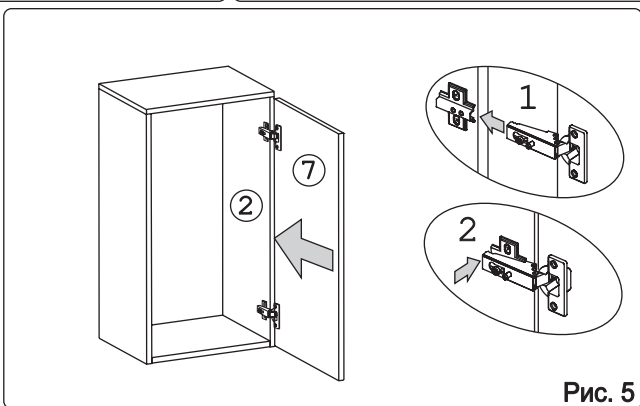

Наименование деталей

1. Боковина левая	805x294	1 шт.
2. Боковина правая	805x294	1 шт.
3. Полка стационарная	400x295	1 шт.
4. Полка стационарная	366x293	1 шт.
5. Стенка ДВПО	818x396	1 шт.
6. Полка вкладная	364x276	2 шт.
7. Дверь правая МДФ ДР	800x396	1 шт.
8. Карниз МДФ	400x73	1 шт.

Рис. 1

Рис. 2

Рис. 3

Рис. 4

Рис. 5

Рис. 5

Рис. 6

Рис. 7