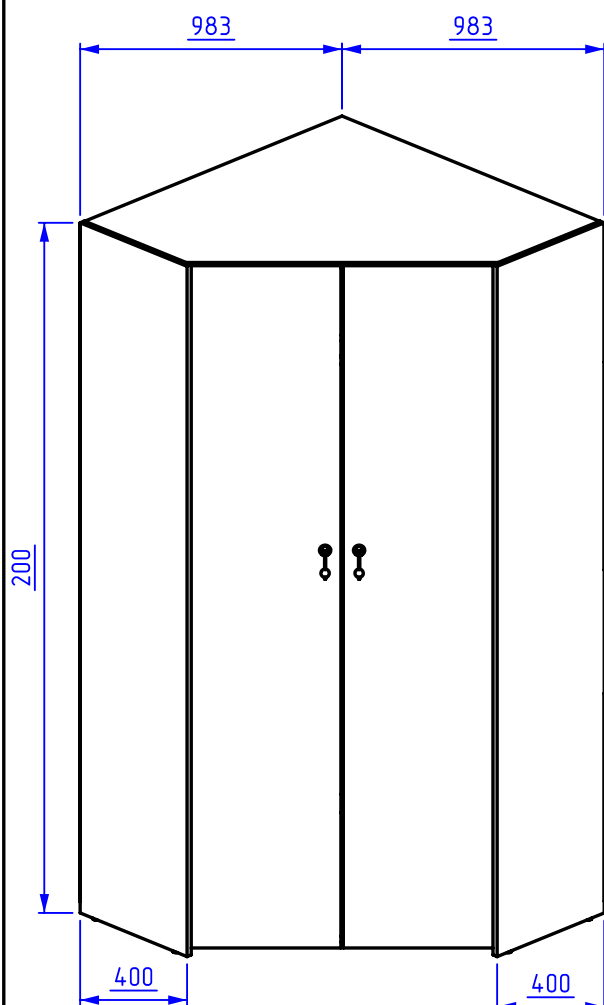

# SB-2067 MAUGLI

**Внимание!**  
 Фасад приобретается отдельно.  
 Для комплектации СБ-2067  
 необходим фасад F2067.

Поз.	L	B	S	Кол.
01	2000	400	16	1
02	2000	400	16	1
03	964	964	16	1
04	964	964	16	1
05	1937	400	16	1
06	1937	400	16	1
07	948	380	16	1
08	948	380	16	1
09	380	375	16	1
10	380	375	16	3
11	1965	402	3	1
12	1965	190	3	1
13	976	402	3	1
14	976	603	3	2

15	301	1.6x25	-		178
16	405	5.4-X-01	-		12
17	602	4x13	-		16
18	205	4x16	-		4
19	411	-	-		2
20	561	-	-		24
21	404a	9 мм	-		8
22	404	Vklad 45°	-		8
23	412	-	-		1
24	410	Ø8x30	-		28
25	406	Ø7x50	-		4
26	425	PL 04	-		3
27	470	H008 D14	-		4
28	461	-	-		4