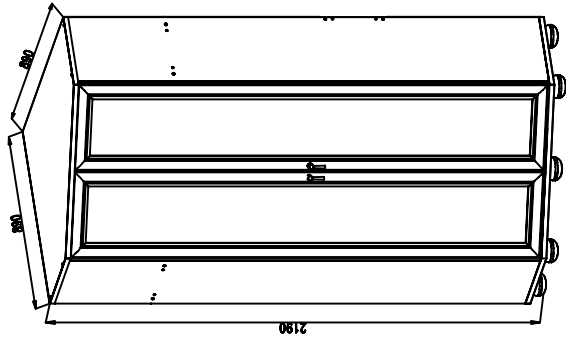

# СБ-1436 "ВЕРДИ" SB-1436 "WERDI"

2180

202	4x13		35
205	4x16		4
301	1,6x25		132
402			2
	M4x25		2
405	5.4-X-01		16
406	Ø7x50		20
409			4
409a			2
410			20
	Ø8x30		
410a			5
	Ø10x45		
411			2
412	L=852		1
425			5
471			1
472	45°		8
602	4x13		16

1	2086x334	1
2	2086x334	1
3	1650x334	1
4	1650x334	1
5	420x334	1
6	873x873	1
7	856x334	1
8	890x890	1
9	890x890	1
10	2080x380	2
11	305x320	4
12	448x567	1
13	1678x238	1
14	1678x329	1
15	448x885	1
16	686x885	2