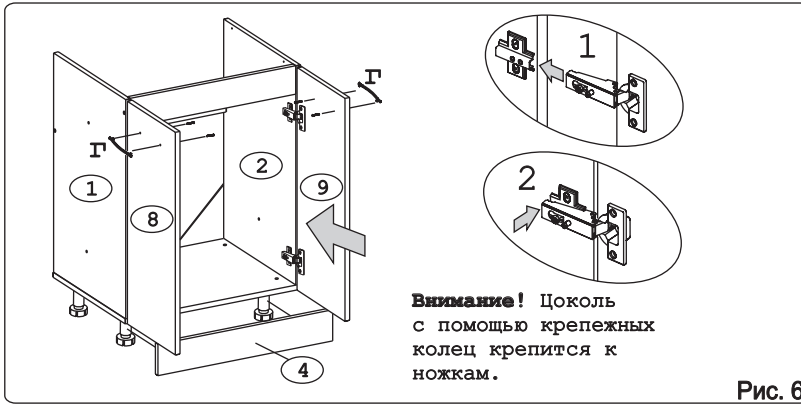

Наименование деталей

1. Боковина левая	702x509	1 шт.
2. Боковина правая	702x509	1 шт.
3. Основание	600x510	1 шт.
4. Цоколь	598x100	1 шт.
5. Планка	566x92	1 шт.
6. Стенка ДВПО	200x200	2 шт.
7. Планка	566x50	1 шт.
8. Дверь левая МДФ	711x296	1 шт.
9. Дверь правая МДФ	711x296	1 шт.

Внимание! Мойка в комплект поставки гарнитура не входит.

Рис. 6

Рис. 7