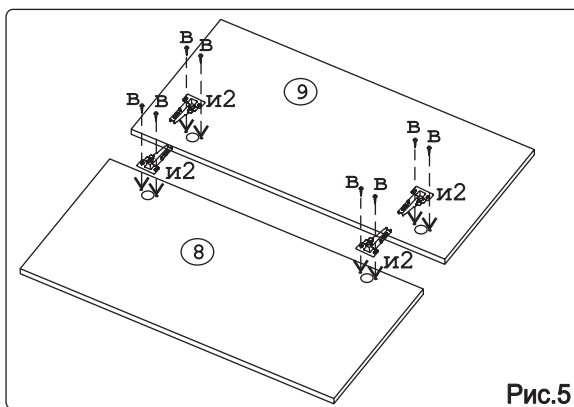

Внимание! Мойка в комплект поставки гарнитура не входит.