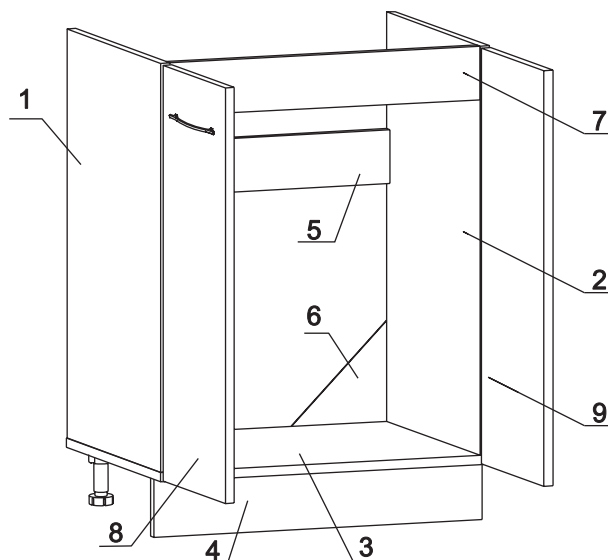

Евровинт 50 12 шт.	Шуруп 3x12 п/сфера 10 шт.	Шуруп 4x16 44 шт.	Ручка Р391 2 шт.	Демпфер 2 шт.	Ножка кухонная 100-110 4 шт.	Загл к ев. винту 8 шт.	Заглушка 6 4 шт.	Петля накл. с доводчиком и с заглушкой 4 шт.
Стяжка 30мм 2 компл.	Уплотнитель для цоколя 1 шт. L=598	Клипса для ножки 2 шт.	Уголок металл 90гр... 4 шт.					

Наименование деталей

1. Боковина левая	702x509	1 шт.
2. Боковина правая	702x509	1 шт.
3. Основание	600x510	1 шт.
4. Цоколь	598x100	1 шт.
5. Планка	566x92	1 шт.
6. Стенка ДВПО	200x200	2 шт.
7. Планка	566x50	1 шт.
8. Дверь левая МДФ	711x296	1 шт.
9. Дверь правая МДФ	711x296	1 шт.