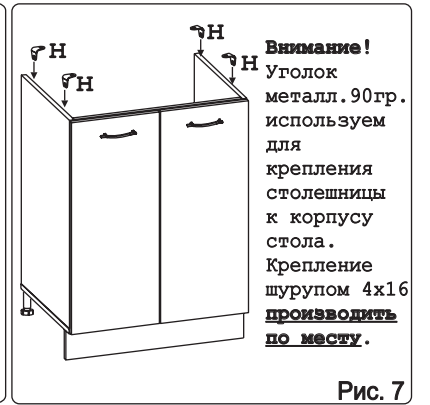

Наименование деталей

1. Боковина левая	702x509	1 шт.
2. Боковина правая	702x509	1 шт.
3. Основание	600x510	1 шт.
4. Цоколь	598x100	1 шт.
5. Планка	566x92	1 шт.
6. Стенка ДВПО	200x200	2 шт.
7. Планка	566x50	1 шт.
8. Дверь левая МДФ	711x296	1 шт.
9. Дверь правая МДФ	711x296	1 шт.

Внимание! Мойка в комплект поставки гарнитура не входит.

Рис. 6

Рис. 7