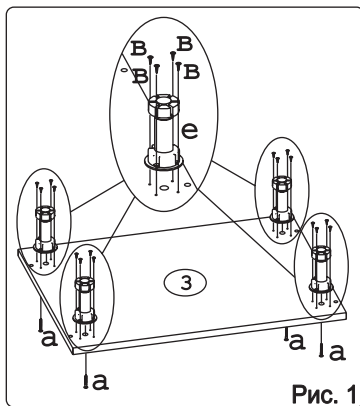

Внимание! Мойка в комплект поставки гарнитура не входит.