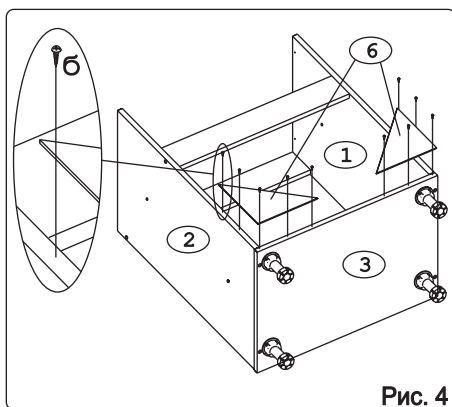

Внимание! Мойка в комплект поставки гарнитура не входит.