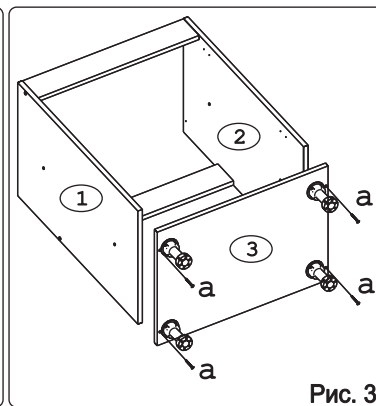

Внимание! Мойка в комплект поставки гарнитура не входит.