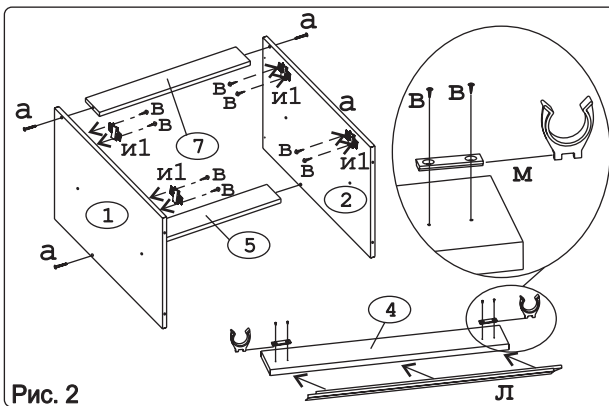

Внимание! Мойка в комплект поставки гарнитура не входит.