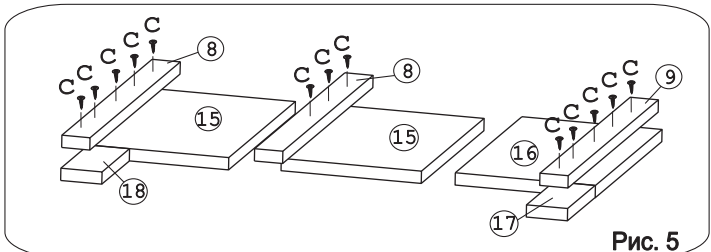

Эксцентрик 16x44 шт.	Дюбель 30мм 29 шт.	Эксцентрик 22 2 шт.	Дюбель 20мм укороч. 17 шт.	Саморез 6x10 8 шт.	Евровинт 50 20 шт.	Ключ-шести-гранник 1 шт.	Стяжка 30мм 2компл.	Направл. 450 Quadro 2 компл.
Ручка R383 2 шт.	Шайба 12x4 пл. 4 шт.	Заглушка эксцентрика 31 шт.	Опора меб. регулир. 6 шт.	Уголок RV8 6 шт.	Шуруп 3x12 п/сфера 34 шт.	Шуруп 4x30 13 шт.	Шайба КРАБ 3 шт.	

### Наименование деталей

- |                                    |       |
|------------------------------------|-------|
| 1. Основание 1600x529              | 1 шт. |
| 2. Боковина левая 529x242          | 1 шт. |
| 3. Боковина правая 529x242         | 1 шт. |
| 4. Ригель 529x242                  | 1 шт. |
| 5. Боковина ящика левая 450x180    | 2 шт. |
| 6. Боковина ящика правая 450x180   | 2 шт. |
| 7. Стенка ящика 732x166            | 2 шт. |
| 8. Ригель левый 406x37             | 2 шт. |
| 9. Ригель правый 406x37            | 1 шт. |
| 10. Планка МДФ 1600x71             | 1 шт. |
| 11. Стенка ДВПО 795x270            | 2 шт. |
| 12. Дно ящика ДВПО 744x453         | 2 шт. |
| 13. Ригель 260x184                 | 2 шт. |
| 14. Полка стационарная 1566x123    | 1 шт. |
| 15. Боковина левая 300x184         | 2 шт. |
| 16. Боковина правая 300x184        | 1 шт. |
| 17. Планка МДФ правая 124x54       | 1 шт. |
| 18. Планка МДФ левая 124x54        | 1 шт. |
| 19. Крышка 1600x551                | 1 шт. |
| 20. Крышка тумбы 1600x429          | 1 шт. |
| 21. Фасад ящика МДФ левый 795x253  | 1 шт. |
| 22. Фасад ящика МДФ правый 795x253 | 1 шт. |

**ВНИМАНИЕ!** Просверлить насквозь отверстия  $\varnothing 6 \times 12$  в боковинах 2 и 3, при необходимости крепления тумбы с другими модулями.

Рис.7

Рис.8

Рис.9

Рис.10

Рис. 11

Рис. 12

Рис.13