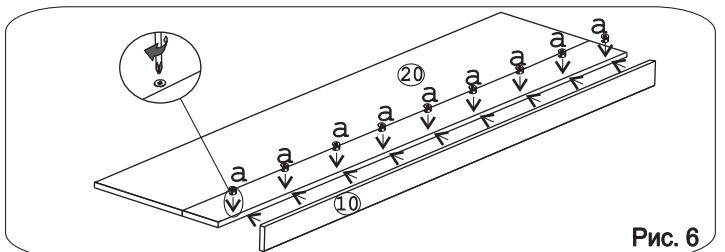

Рис.8

ВНИМАНИЕ! Просверлить насквозь отверстия $\varnothing 6 \times 12$ в боковинах 2 и 3, при необходимости крепления тумбы с другими модулями.