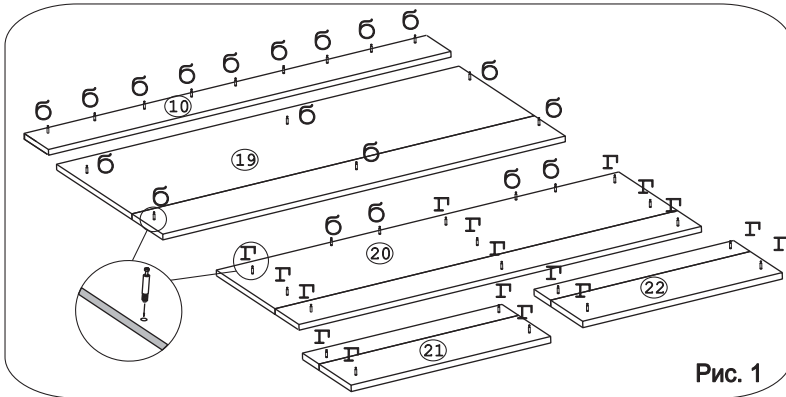

ВНИМАНИЕ! Просверлить насквозь отверстия $\varnothing 6 \times 12$ в боковинах 2 и 3, при необходимости крепления тумбы с другими модулями.