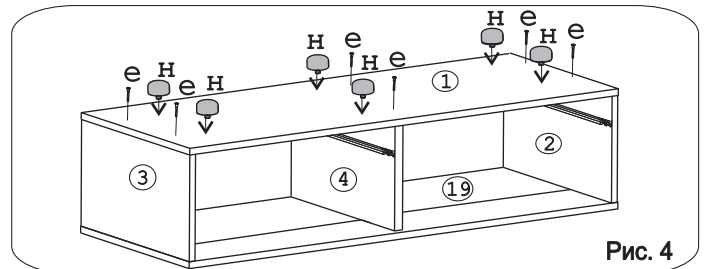

ВНИМАНИЕ! Просверлить насквозь отверстия $\varnothing 6 \times 12$ в боковинах 2 и 3, при необходимости крепления тумбы с другими модулями.