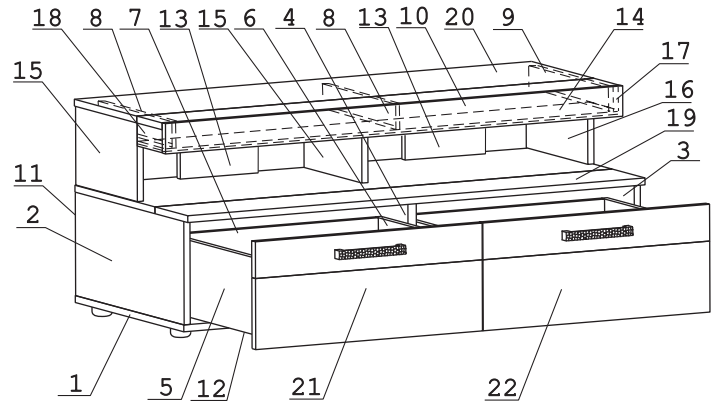

Эксцентрик 16x44 шт.	Дюбель 30мм 29 шт.	Эксцентрик 22 2 шт.	Дюбель 20мм укороч. 17 шт.	Саморез 6x10 8 шт.	Евровинт 50 20 шт.	Ключ-шести-гранник 1 шт.	Стяжка 30мм 2компл.	Направл. 450 Quadro 2 компл.
Ручка R383 2 шт.	Шайба 12x4 пл. 4 шт.	Заглушка эксцентрика 31 шт.	Опора меб. регулир. 6 шт.	Уголок RV8 6 шт.	Шуруп 3x12 п/сфера 34 шт.	Шуруп 4x30 13 шт.	Шайба КРАБ 3 шт.	

### Наименование деталей

- |                                    |       |
|------------------------------------|-------|
| 1. Основание 1600x529              | 1 шт. |
| 2. Боковина левая 529x242          | 1 шт. |
| 3. Боковина правая 529x242         | 1 шт. |
| 4. Ригель 529x242                  | 1 шт. |
| 5. Боковина ящика левая 450x180    | 2 шт. |
| 6. Боковина ящика правая 450x180   | 2 шт. |
| 7. Стенка ящика 732x166            | 2 шт. |
| 8. Ригель левый 406x37             | 2 шт. |
| 9. Ригель правый 406x37            | 1 шт. |
| 10. Планка МДФ 1600x71             | 1 шт. |
| 11. Стенка ДВПО 795x270            | 2 шт. |
| 12. Дно ящика ДВПО 744x453         | 2 шт. |
| 13. Ригель 260x184                 | 2 шт. |
| 14. Полка стационарная 1566x123    | 1 шт. |
| 15. Боковина левая 300x184         | 2 шт. |
| 16. Боковина правая 300x184        | 1 шт. |
| 17. Планка МДФ правая 124x54       | 1 шт. |
| 18. Планка МДФ левая 124x54        | 1 шт. |
| 19. Крышка 1600x551                | 1 шт. |
| 20. Крышка тумбы 1600x429          | 1 шт. |
| 21. Фасад ящика МДФ левый 795x253  | 1 шт. |
| 22. Фасад ящика МДФ правый 795x253 | 1 шт. |