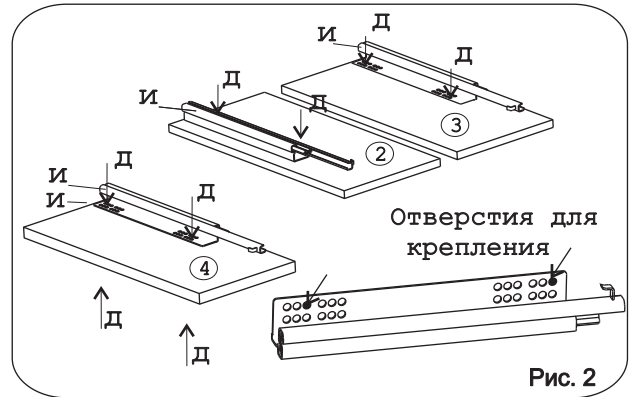

ВНИМАНИЕ! Просверлить насквозь отверстия $\varnothing 6 \times 12$ в боковинах 2 и 3, при необходимости крепления тумбы с другими модулями.