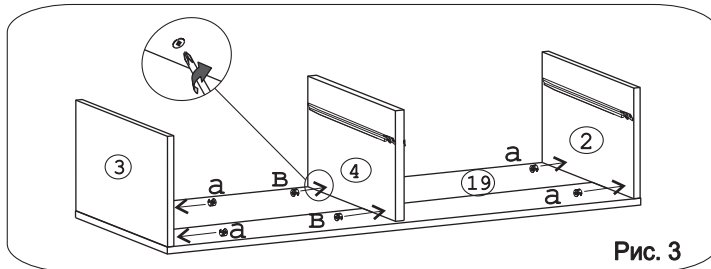

ВНИМАНИЕ! Просверлить насквозь отверстия $\varnothing 6 \times 12$ в боковинах 2 и 3, при необходимости крепления тумбы с другими модулями.