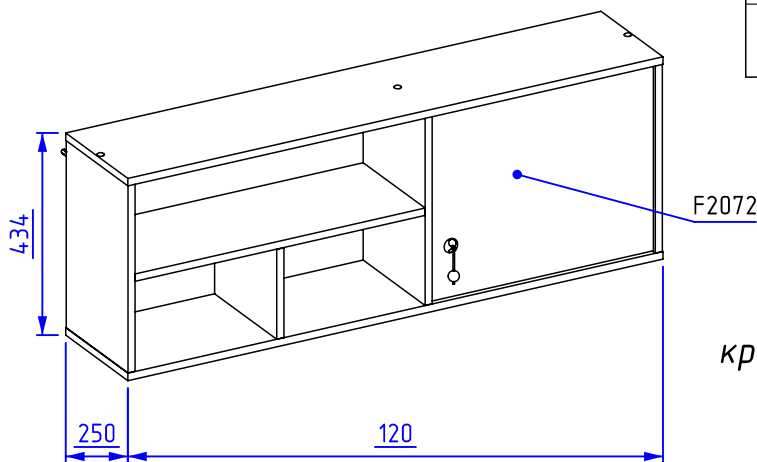

СБ-2072 МАУГЛИ

SB-2072 MAUGLI

Поз.	L	B	S	Кол.
01	1200	250	16	1
02	1200	250	16	1
03	402	249	16	1
04	402	249	16	1
05	402	249	16	1
06	650	249	16	1
07	250	193	16	1
08	522	430	3	1
09	672	430	3	1

10	301	1.6x25	-		38
11	218	3x18	-		1
12	602	4x13	-		4
13	406	Ø7x50	-		6
14	461	-	-		6
15	410	Ø8x30	-		20
16	561	-	-		2
17	440	345	-		2
18	404	vklad	-		2
19	431	-	-		1

Внимание!
 Фасад приобретается отдельно.
 Для комплектации СБ-2072
 необходим фасад F2072

Ограничитель хода двери - поз. 19
 крепится по месту шурупом 3x18 поз. 11.